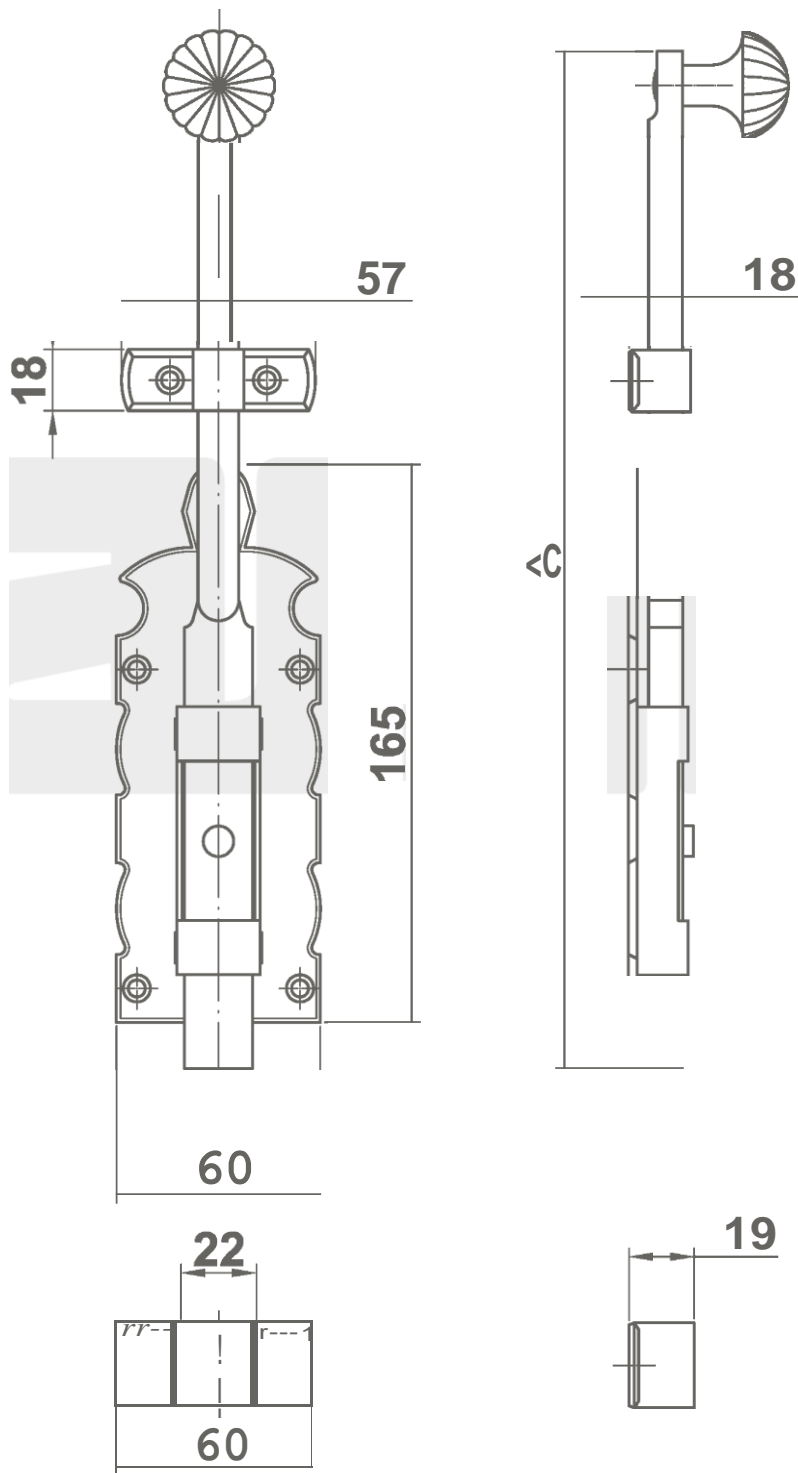

**Сюрме Amig мебелно 200x35 мм, черен мат, 411**

Amilibia y de la iglesia S.A

Продукт: [Сюрме Amig мебелно 200x35 мм, черен мат, 411](#)

Категория: [Сюрмета и резета](#)

Бранд: [Amig](#)

Категория бранд: [Сюрме Amig](#)